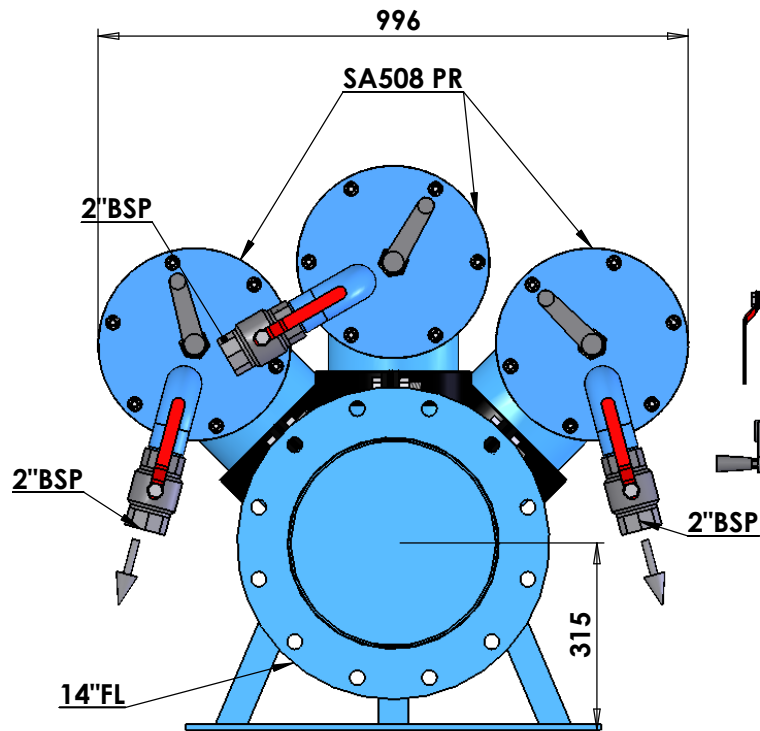

 TEL- 972 4 6220006 E-mail: YAMIT@YAMIT-F.COM WEB: WWW.YAMIT-F.COM	DWG/CATALOG NO: <b>SA514FS</b>	
	PROJECT: <b>SEMI AUTOMATIC SCREEN FILTER SUCTION</b>	
	MODEL: <b>SA514FS</b>	
	<b>DIM: mm</b>	SCALE: 1:10

TEL- 972 4 6220006  
E-mail: YAMIT@YAMIT-F.COM  
WEB: WWW.YAMIT-F.COM

DWG/CATALOG NO: **SA514FS**

PROJECT: **SEMI AUTOMATIC SCREEN  
FILTER SUCTION**

MODEL: **SA514FS**

**DIM: mm**

SCALE: 1:12

A4