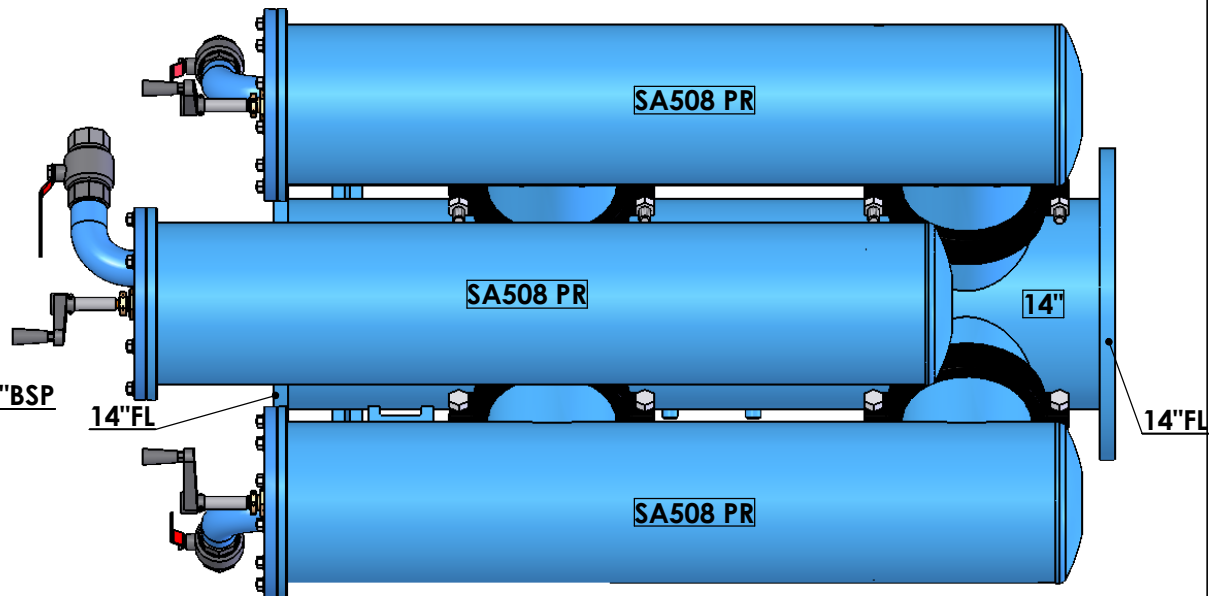

TEL- 972 4 6220006  
E-mail: YAMIT@YAMIT-F.COM  
WEB: WWW.YAMIT-F.COM

DWG/CATALOG NO: **SA514FS**

PROJECT: **SEMI AUTOMATIC SCREEN  
FILTER SUCTION**

MODEL: **SA514FS**

**DIM: mm**

SCALE: 1:12

A4