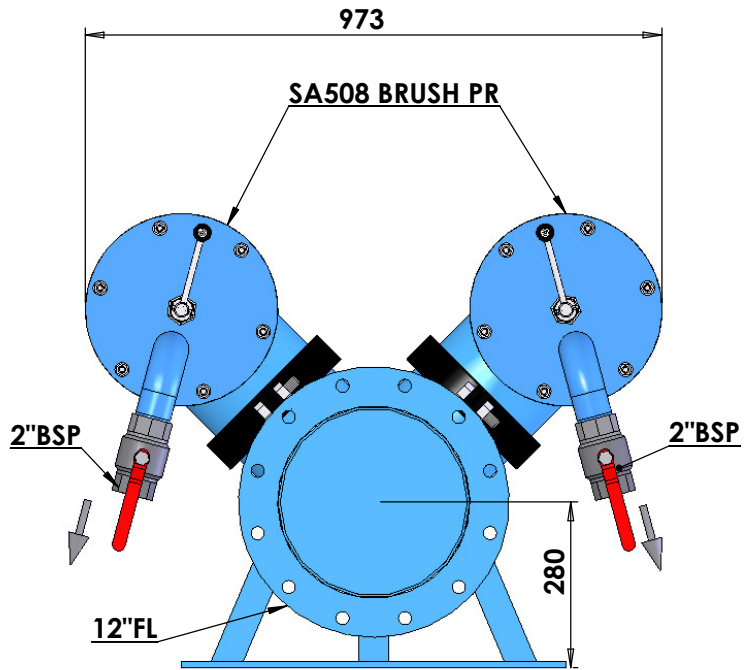

YAMIT
 Filtration and Water Treatment
 TEL- 972 4 6220006
 E-mail: YAMIT@YAMIT-F.COM
 WEB: WWW.YAMIT-F.COM

| | | | |
|-----------------|-------------|-------------------------------------------------|--|
| DWG/CATALOG NO: | | SA512FB | |
| PROJECT: | | SEMI AUTOMATIC SCREEN FILTER BRUSHES | |
| MODEL: | | SA512FB | |
| DIM: mm | SCALE: 1:10 | A4 | |

| | | |
|------------------------------------------------------------------------------------------------------------------------------------------------------------------|------------------------------------------------------|-------------|
|  TEL- 972 4 6220006 E-mail: YAMIT@YAMIT-F.COM WEB: WWW.YAMIT-F.COM | DWG/CATALOG NO: SA512FB | |
| | PROJECT: SEMI AUTOMATIC SCREEN FILTER BRUSHES | |
| | MODEL: SA512FB | |
| | DIM: mm | SCALE: 1:12 |