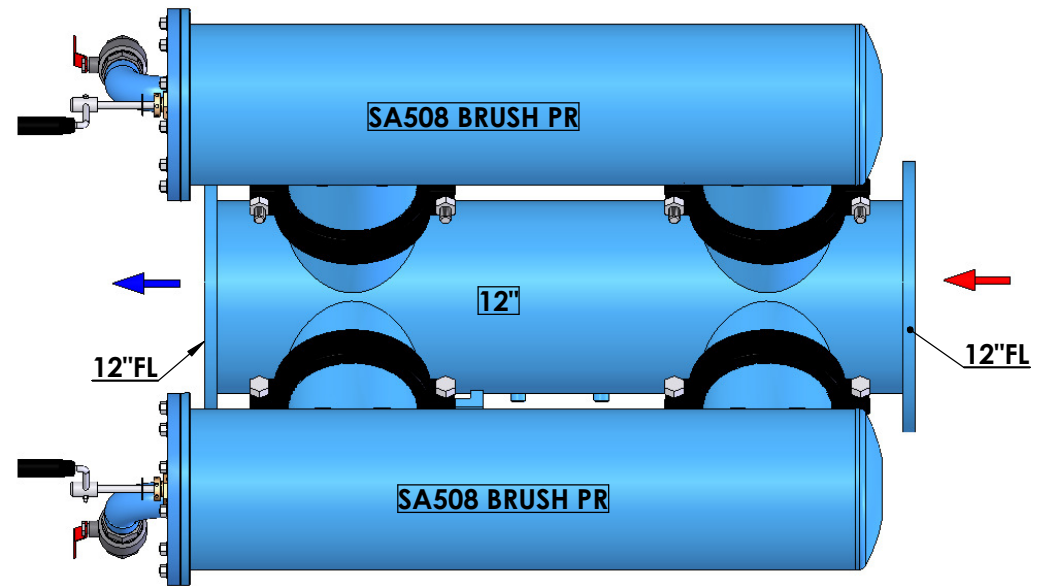

| | | |
|------------------------------------------------------------------------------------------------------------------------------------------------------------------|------------------------------------------------------|-------------|
|  TEL- 972 4 6220006 E-mail: YAMIT@YAMIT-F.COM WEB: WWW.YAMIT-F.COM | DWG/CATALOG NO: SA512FB | |
| | PROJECT: SEMI AUTOMATIC SCREEN FILTER BRUSHES | |
| | MODEL: SA512FB | |
| | DIM: mm | SCALE: 1:12 |