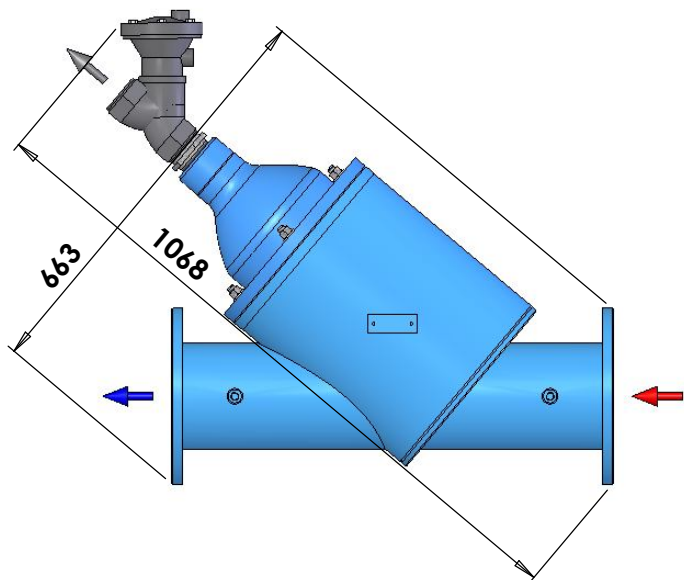

FLUSHING VALVE
2" SOCKET

TEL- 972 4 6220006
E-mail: YAMIT@YAMIT-F.COM

CATALOG No		AF70-06	
PRODUCT NAME			
COARSE SCREEN FILTER AF70-06			
DWG. No	AF70-06	A4	
DIM: mm		SCALE: 1:8	