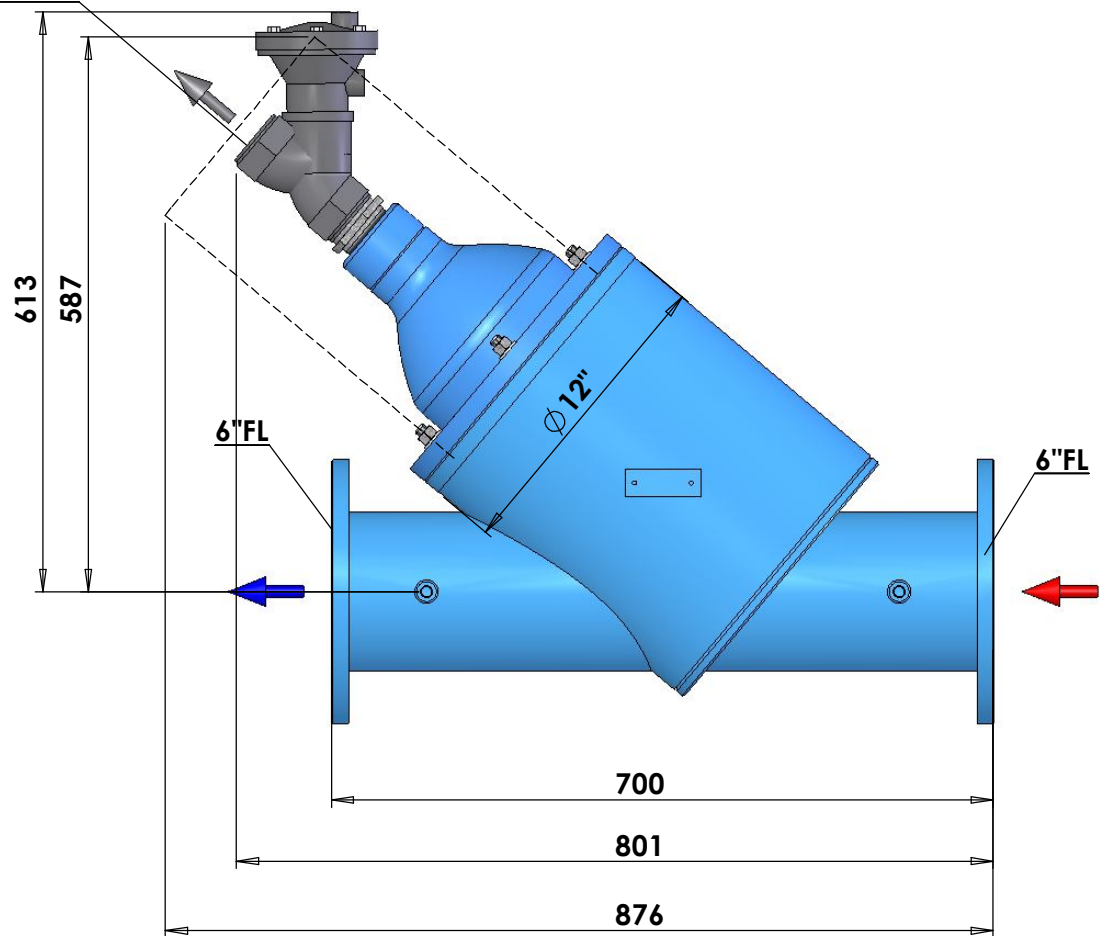

FLUSHING VALVE
2" SOCKET

TEL- 972 4 6220006
E-mail: YAMIT@YAMIT-F.COM

CATALOG No		AF70-06	
PRODUCT NAME			
COARSE SCREEN FILTER AF70-06			
DWG. No	AF70-06	A4	
DIM: mm		SCALE: 1:8	